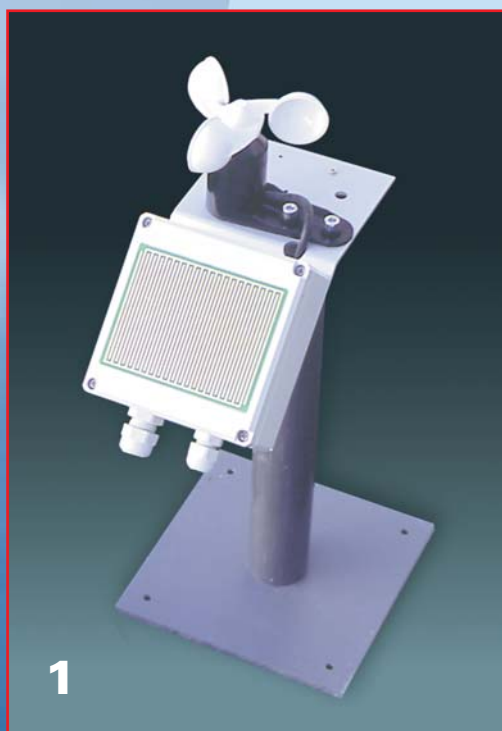

MEGALUX[®]
daglichtsystemen

Automatisch sluiten van ventilerende lichtkoepels bij slecht weer

MegaluX-wind en regenbesturing

MegaluX-wind en regenbesturing voor ventilerende koepels

Onderdelen:

- 1) Windmeter WM en regensensor RS op bevestigingsbeugel SK
- 2) Besturingsunit WRS met schakelaar LT-AP

MegaluX-wind- en regenbesturing

zorgt ervoor dat uw ventilerende lichtkoepel automatisch sluit bij slecht weer.

De wind en regenbesturing is toepasbaar bij alle Megalux elektromotoren alsmede bij de MegaluX Rook- en warmteafvoer (RVA) systemen. Bij te harde wind, regen en zelfs bij stroomuitval zorgt het besturingssysteem ervoor dat uw lichtkoepel of lichtkoepels sluiten zonder dat u er omkijken naar heeft.

De besturing is uit te breiden met 2 thermostaten zodat ook de temperatuur in het te ventileren vertrek kan worden gecontroleert (De thermostaten zijn overigens ook los van de wind en regenbesturing te gebruiken). In de besturingskast kunt u de regensensor instellen zodat hij reageert op lichte motregen of pas bij sterkere buien.

De windmeter is zo ook in te stellen voor reactie bij een zacht briesje (ca. 5m/s - 15m/s) of pas bij sterkere wind (ca. 20Km/h - 60Km/h).

MegaluX-wind- en regenbesturingsset bestaand uit:

- besturingsunit WRS
- windmeter WM
- regensensor RS
- bevestigingsbeugel SK (voor platdak)