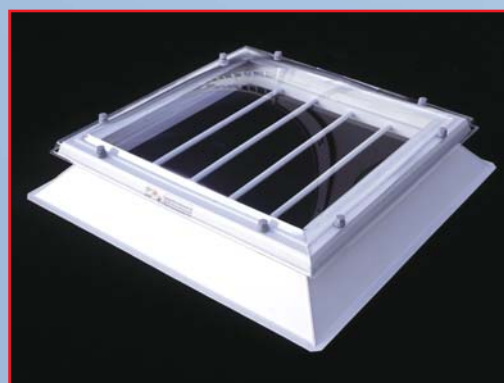

MEGALUX[®]
tageslichtsysteme

**Extra Sicherheit
gegen absturzen
und Einbruch**

**Megalux-Durchsturz-
und Einbruchsicherung**

MegaluX-Durchsturz- und Einbruchsicherung

- Ausführung für Befestigung:**
- 1) In das Lichtes Mass
 - 2) In der Dachaussparung

Die MegaluX-Lichtkuppeln aus dem slagzähe Kunststoff Polycarbonat sind in zusammenhang mit die Qualitätsverschraubung widerstandsfähig gegen mutwillige Zerstörung, einbruchhemmend und zudem durchsturzsicher. Manchmal brauchen sie aber zusätzliche Sicherheit für Ihre Lichtkuppel.

Der MegaluX-Durchsturz- und Einbruchsicherung ist geeignet für nahezu jedem Eckigen MegaluX-Lichtkuppel und Aufsatzkranz. Kombiniert mit ein

MegaluX-Polycarbonat Lichtkuppel versperren Sie dem Einbrecher zweimal den Weg.

Der MegaluX-Durchsturz- und Einbruchsicherung wird für Ihnen eingebaut im Aufsatzkranz und ist nachher sehr schwer zu entfernen. Auch ventilation mit ein MegaluX-PVC Lüfterrahmen bleibt vormontiert möglich.