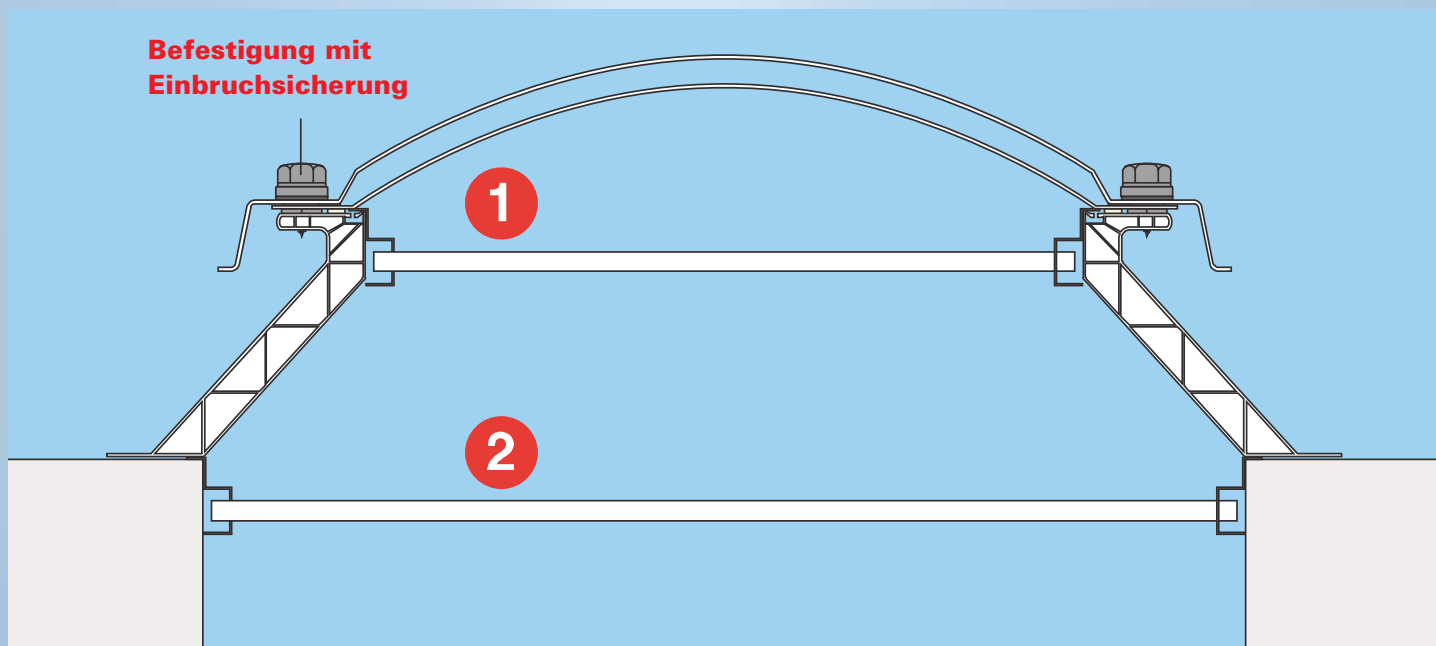

MEGALUX[®]
tageslichtsysteme

**Extra Sicherheit
gegen absturzen
und Einbruch**

**Megalux-Durchsturz-
und Einbruchsicherung**

MegaluX-Durchsturz- und Einbruchsicherung

- Ausführung für Befestigung:**
- 1) In das Lichtes Mass
 - 2) In der Dachaussparung

Die MegaluX-Lichtkuppeln aus dem slagzähe Kunststoff Polycarbonat sind in zusammenhang mit die Qualitätsverschraubung widerstandsfähig gegen mutwillige Zerstörung, einbruchhemmend und zudem durchsturzsicher. Manchmal brauchen sie aber zusätzliche Sicherheit für Ihre Lichtkuppel.

Der MegaluX-Durchsturz- und Einbruchsicherung ist geeignet für nahezu jedem Eckigen MegaluX-Lichtkuppel und Aufsatzkranz. Kombiniert mit ein

MegaluX-Polycarbonat Lichtkuppel versperren Sie dem Einbrecher zweimal den Weg.

Der MegaluX-Durchsturz- und Einbruchsicherung wird für Ihnen eingebaut im Aufsatzkranz und ist nachher sehr schwer zu entfernen. Auch ventilation mit ein MegaluX-PVC Lüfterrahmen bleibt vormontiert möglich.